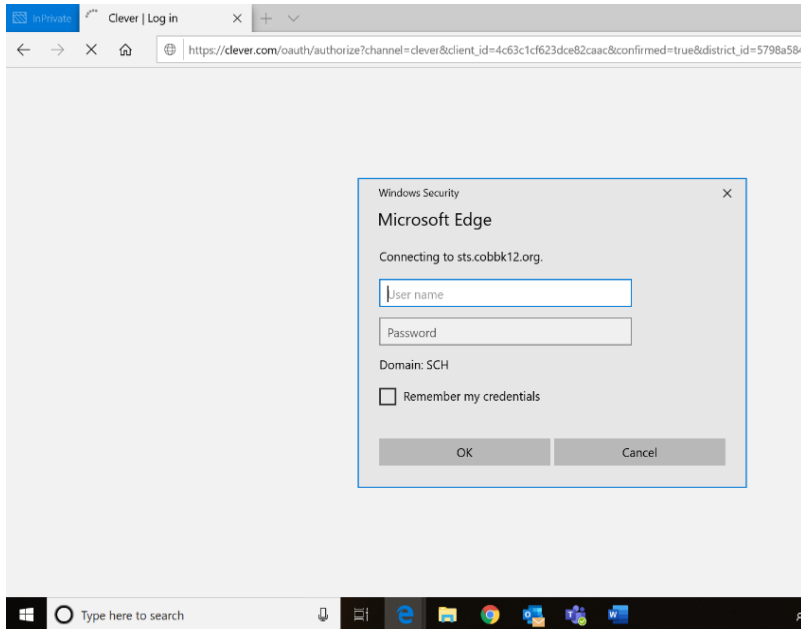

If you see this screen, use the same Microsoft Login instructions (above).

Si este - uso Microsoft Login Iniciar session (encima).